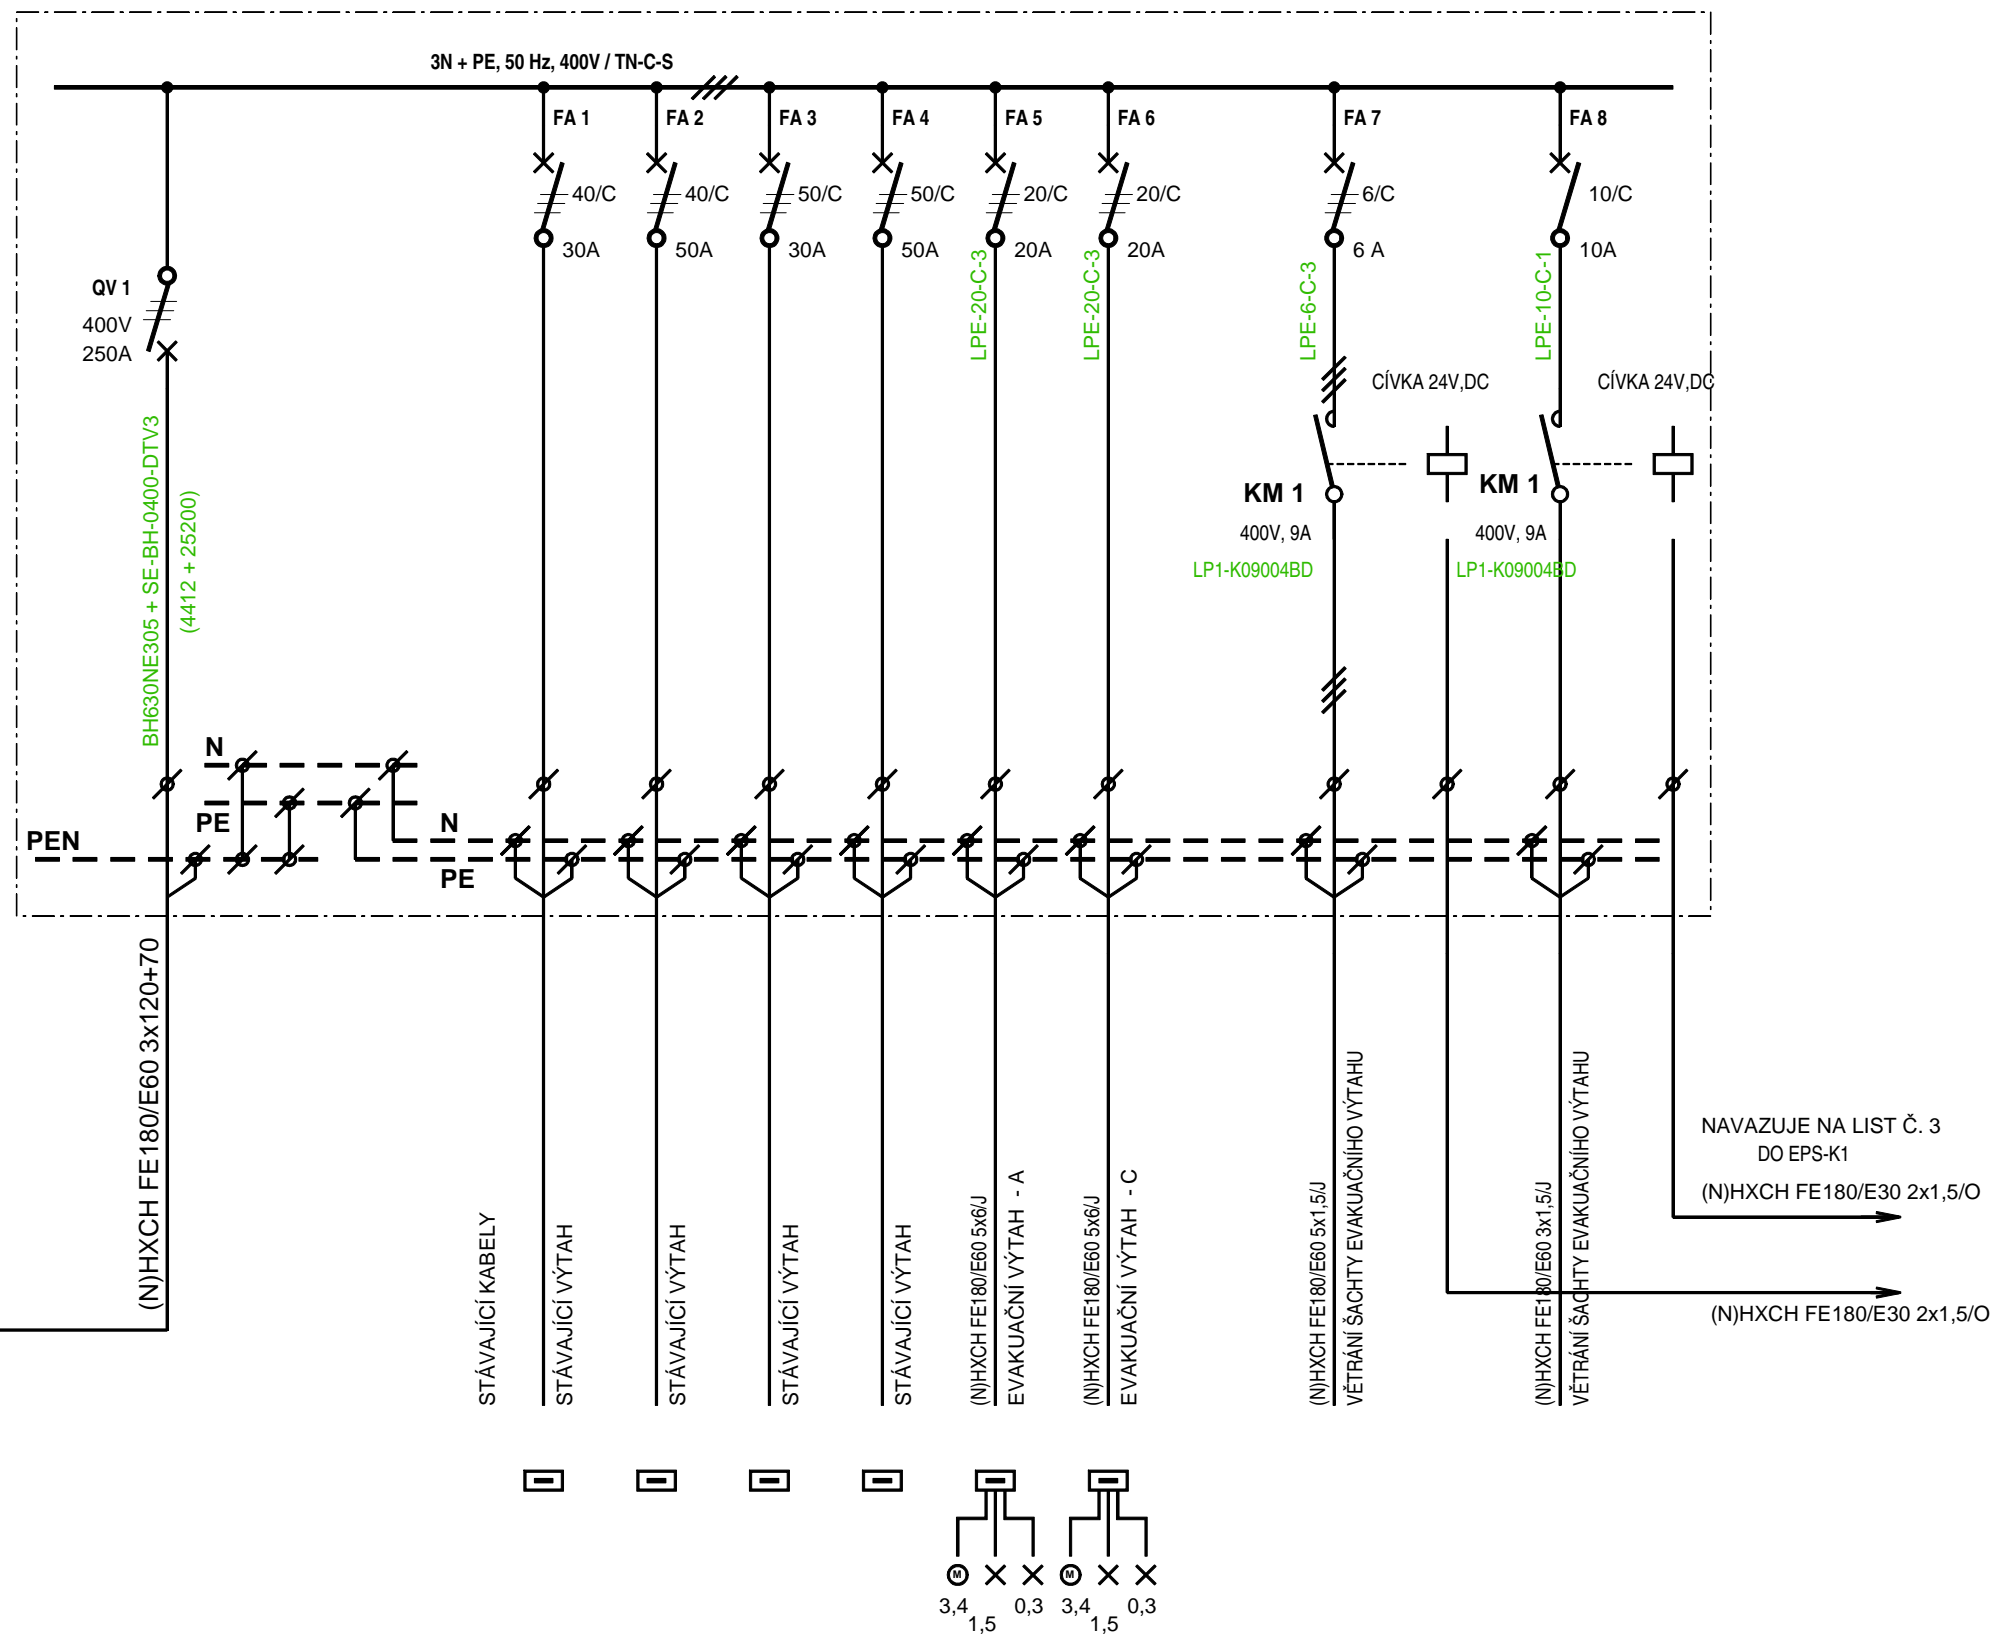

# ROZVÁDĚČ HRN

HR	OBVOD Č.	RM-BV1	RM-BV2	RM-CV1	RM-CV2	RM-AV1	RM-CV3	M 23.2	M 23.1
	Pi (kW)					5,2	5,2	1,5	0,84

<p>Dostojevského 6 702 00 OSTRAVA Tel: 596 121 023, 596 121 112</p>	VYPRACOVAL	KONTROLOVAL	DATUM
	SKLENIČKA	ING. POLOCH	08/2013
	NÁZEV		ČÍSLO VÝKRESU
<b>ROZVÁDĚČ HRN + RDA</b> <b>- LIST Č. 2</b>		<b>EL 1.01-02.14</b>	