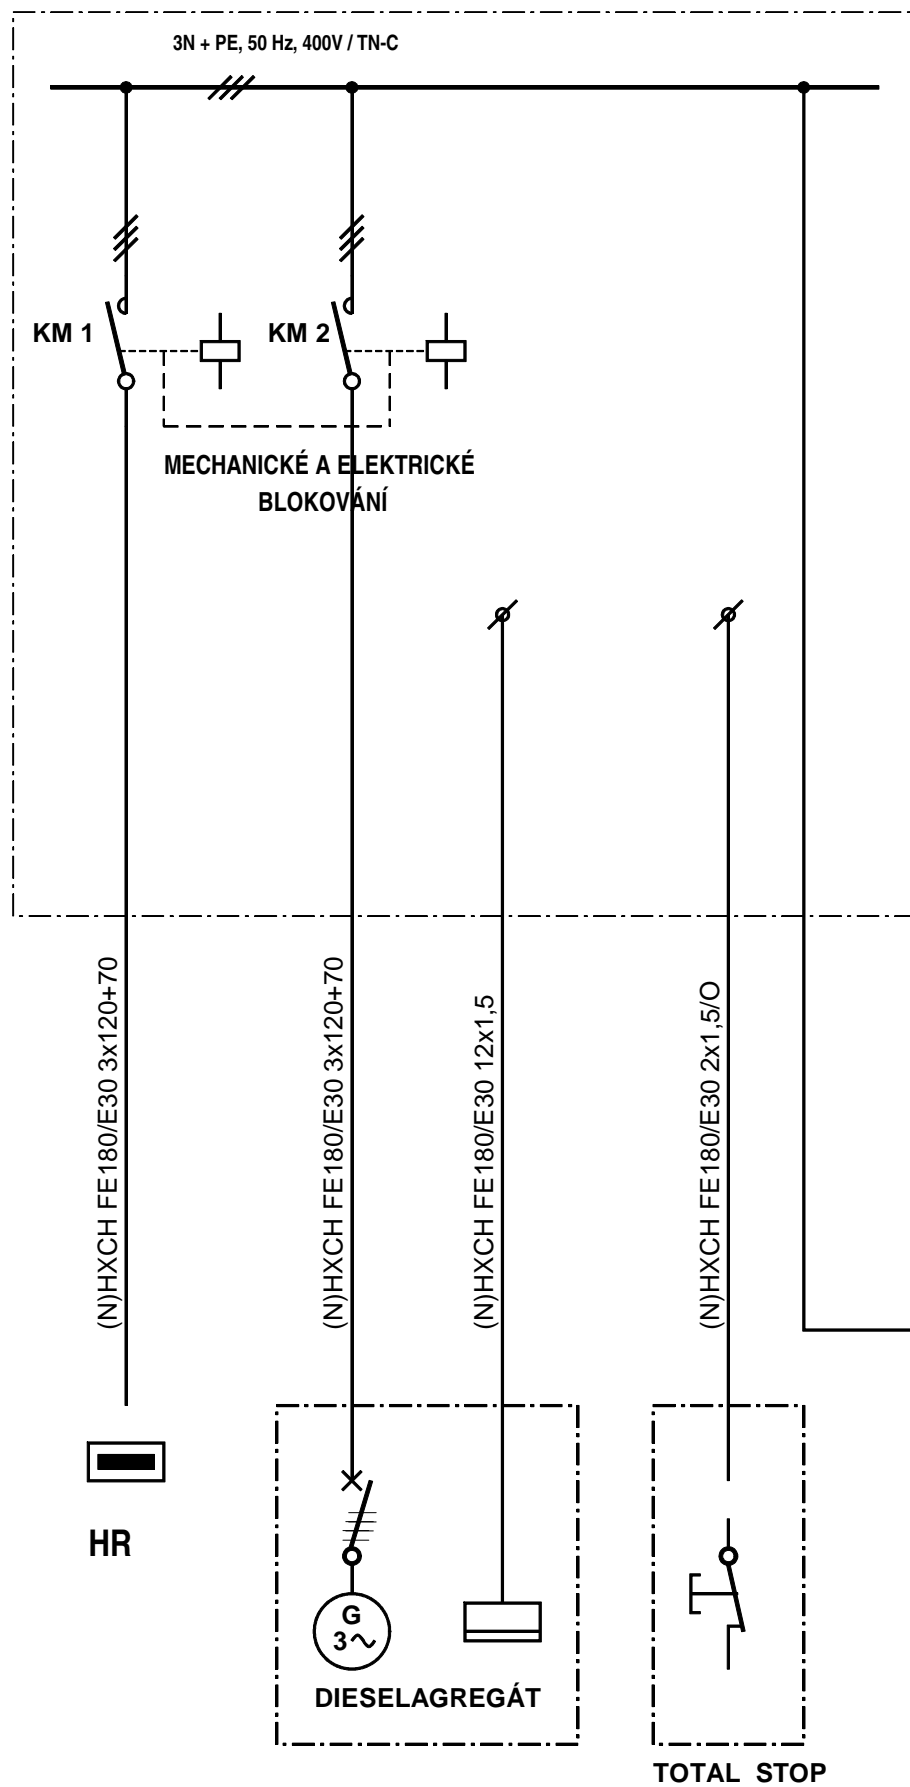

# ROZVÁDĚČ HRN

HR	OBVOD Č.	RM-BV1	RM-BV2	RM-CV1	RM-CV2	RM-AV1	RM-CV3	M 23.2	M 23.1
	Pi (kW)					5,2	5,2	1,5	0,84

<p>Dostojevského 6 702 00 OSTRAVA Tel: 596 121 023, 596 121 112</p>	VYPRACOVAL	KONTROLOVAL	DATUM
	SKLENIČKA	ING. POLOCH	08/2013
	NÁZEV		ČÍSLO VÝKRESU
<b>ROZVÁDĚČ HRN + RDA</b> <b>- LIST Č. 2</b>		<b>EL 1.01-02.14</b>	