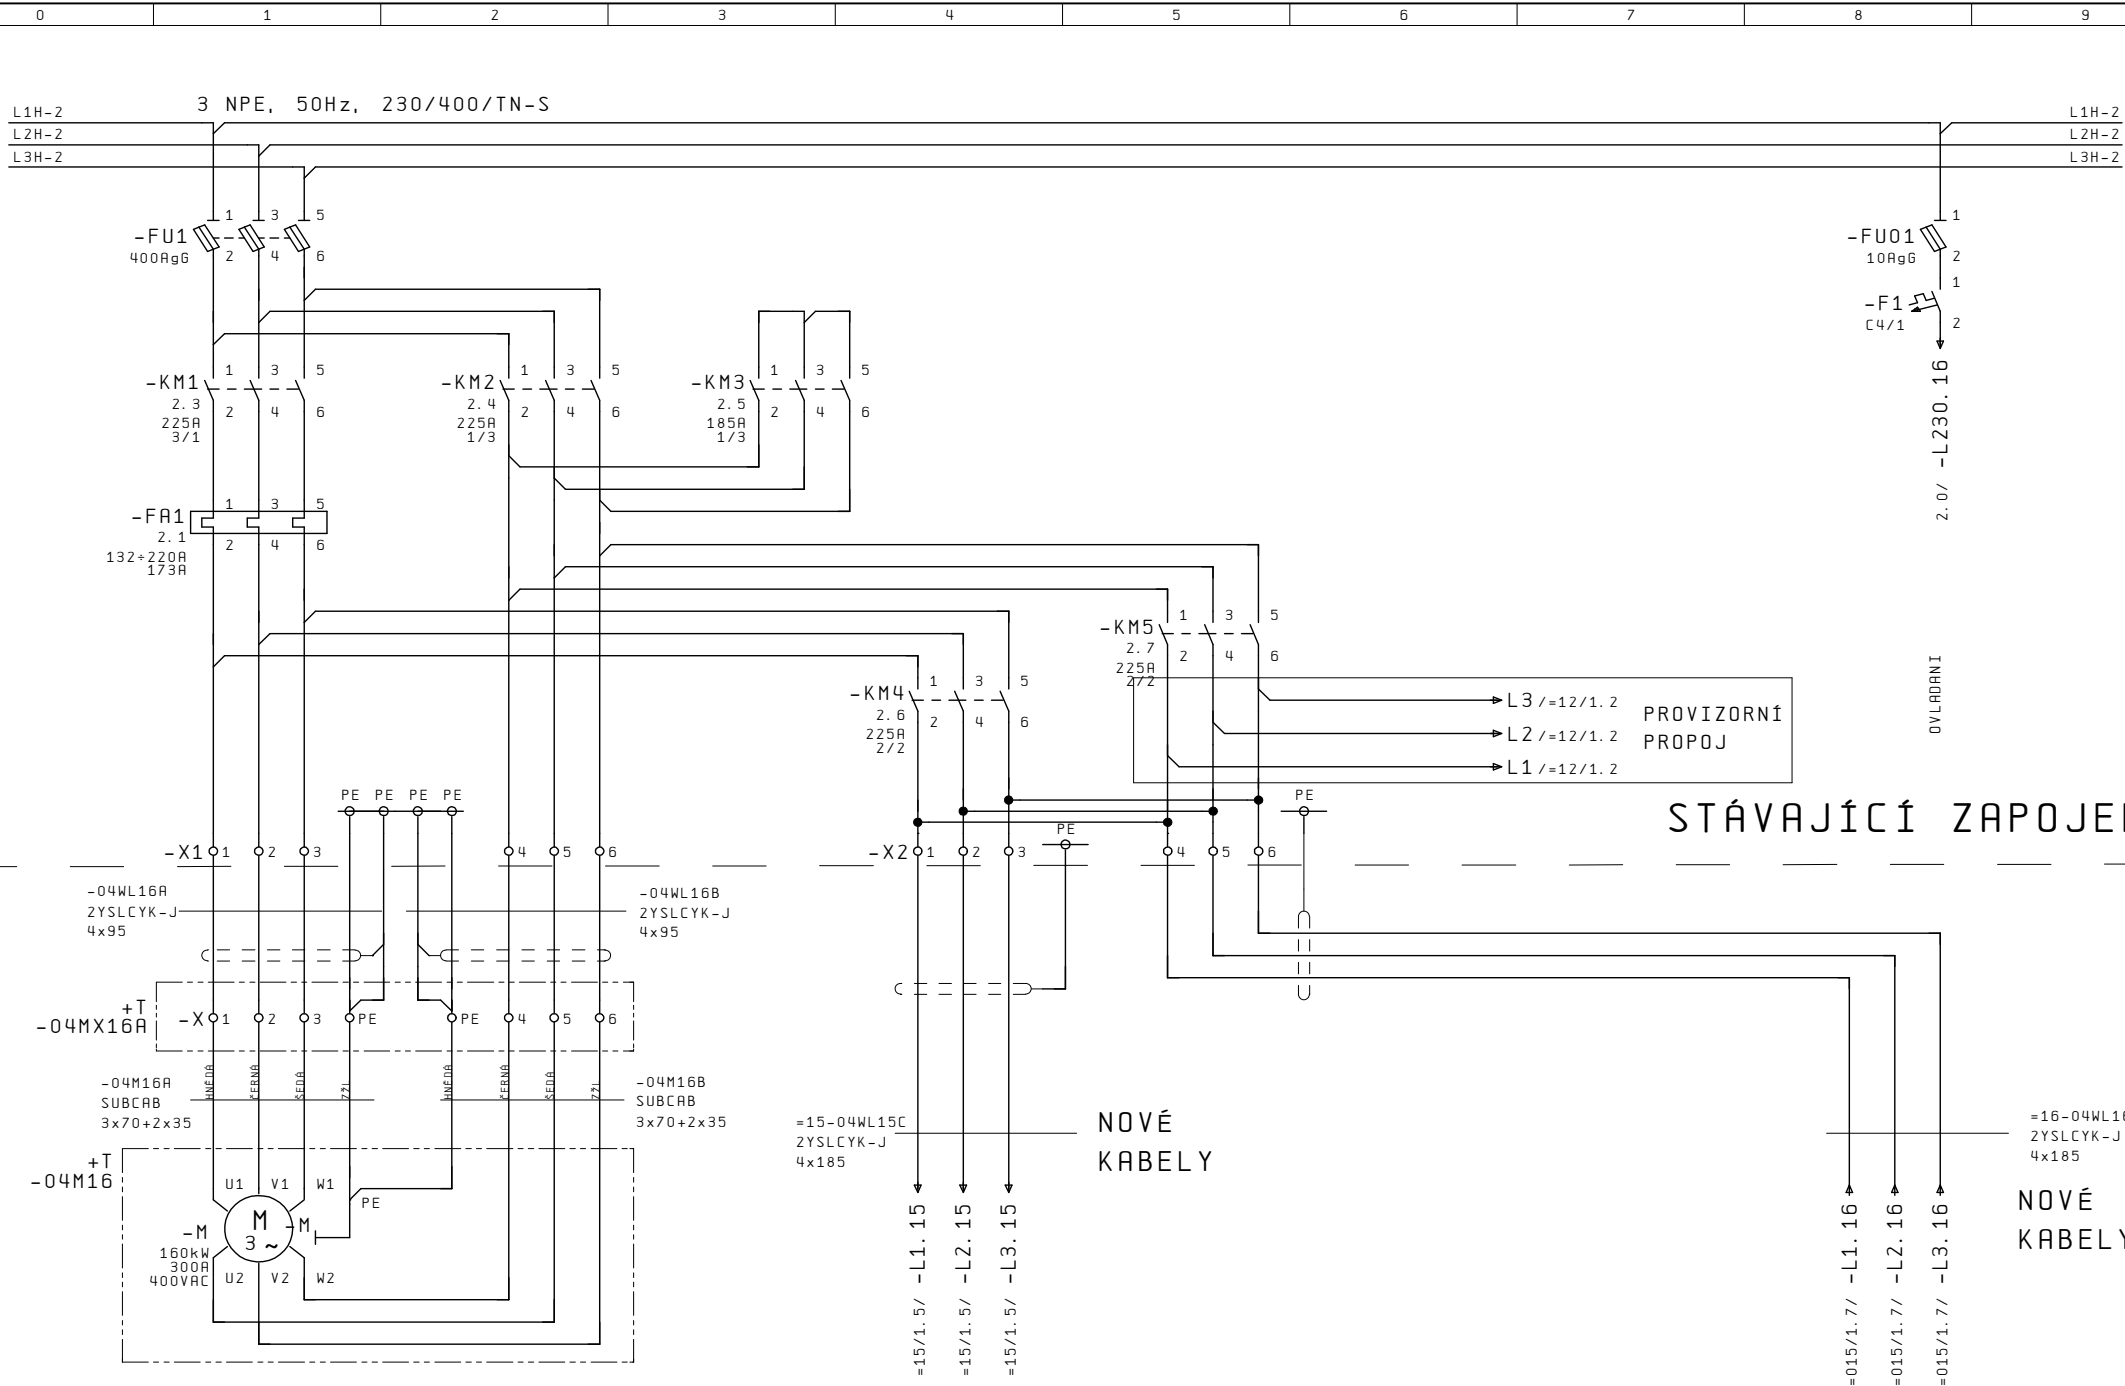

OVLADANI

CHOD

OVL. SRTP
NAVOLENO

PORUCHA

DPR.		DATUM	KRESLIL	KONTROL.	SCHVALIL	SCHVALIL	DATUM	11.05.16	Inv.: STATUTÁRNÍ MĚSTO OSTRAVA		11. pole CERPADLO ODRA - 04M12 NAPAJENI, VSTUPY NA SRTP	15074-08	ZAR.: = 12
								AKce: ÚČOV OSTRAVA	PROVIZORNI ZAPOJENI			UMIS.: + RMS7.11	
								Čast: REKONSTRUKCE ČERPADEL ČSMPV DO AKTIVACE PS 01.2 ČSMPV - elektro část	UMIS.: + RMS7.11			1 z 1	

< =12/1

>

DPR.		DATUM	KRESLIL	KONTROL.	SCHVALIL	SCHVALIL	DATUM	11.05.16	Inv.: STATUTÁRNÍ MĚSTO OSTRAVA		10. pole	15074-08	ZAR.: = 16
								VEHOVSKÝ	Akce: ÚČOV OSTRAVA		CERPADLO AKTIVACE - 04M16		
								STACH	Čast: REKONSTRUKCE ČERPADEL ČSMPV DO AKTIVACE		NAPAJENÍ	PROVIZORNÍ ZAPOJENÍ	UMIS.: + RMS7.10
								STACH	PS 01.2 ČSMPV - elektro část				L1ST 1 z 1